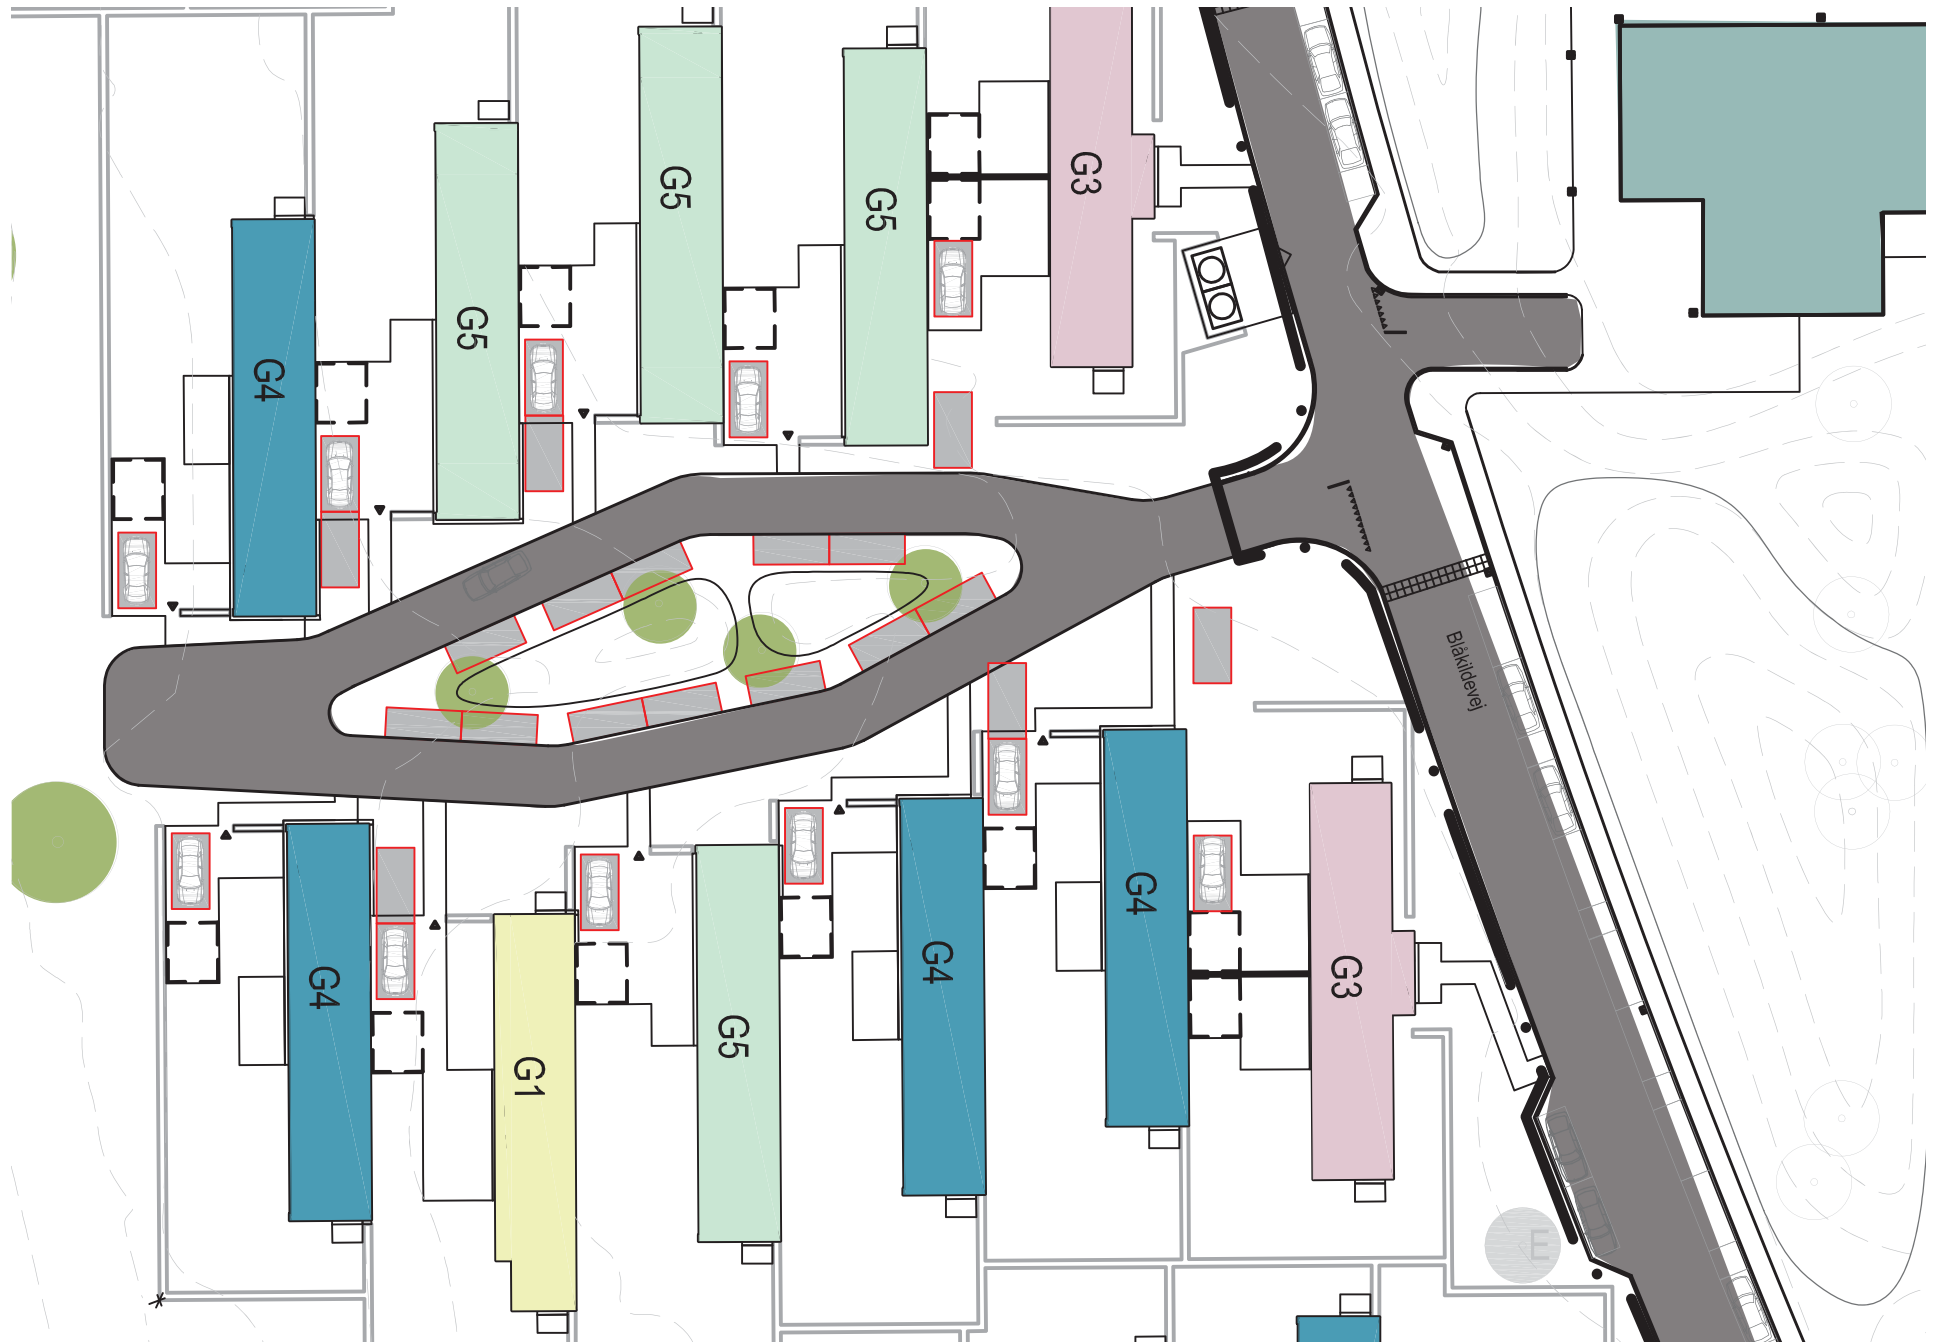

KILDEPARKEN

Beboerstormøde, Tirsdag d. 17.06.2014

OVERSIGTSPLAN

BLOKKE

BEPLANTNING - TRÆER

Fylt blomstret fuglekirsebær

Japansk kirsebær

BEPLANTNING - TRÆER

Hæg

Paradisæble

REFERENCFOTOS, RØD ASFALT

KILDEPARKEN

Beboerstormøde, Tirsdag d. 17.06.2014