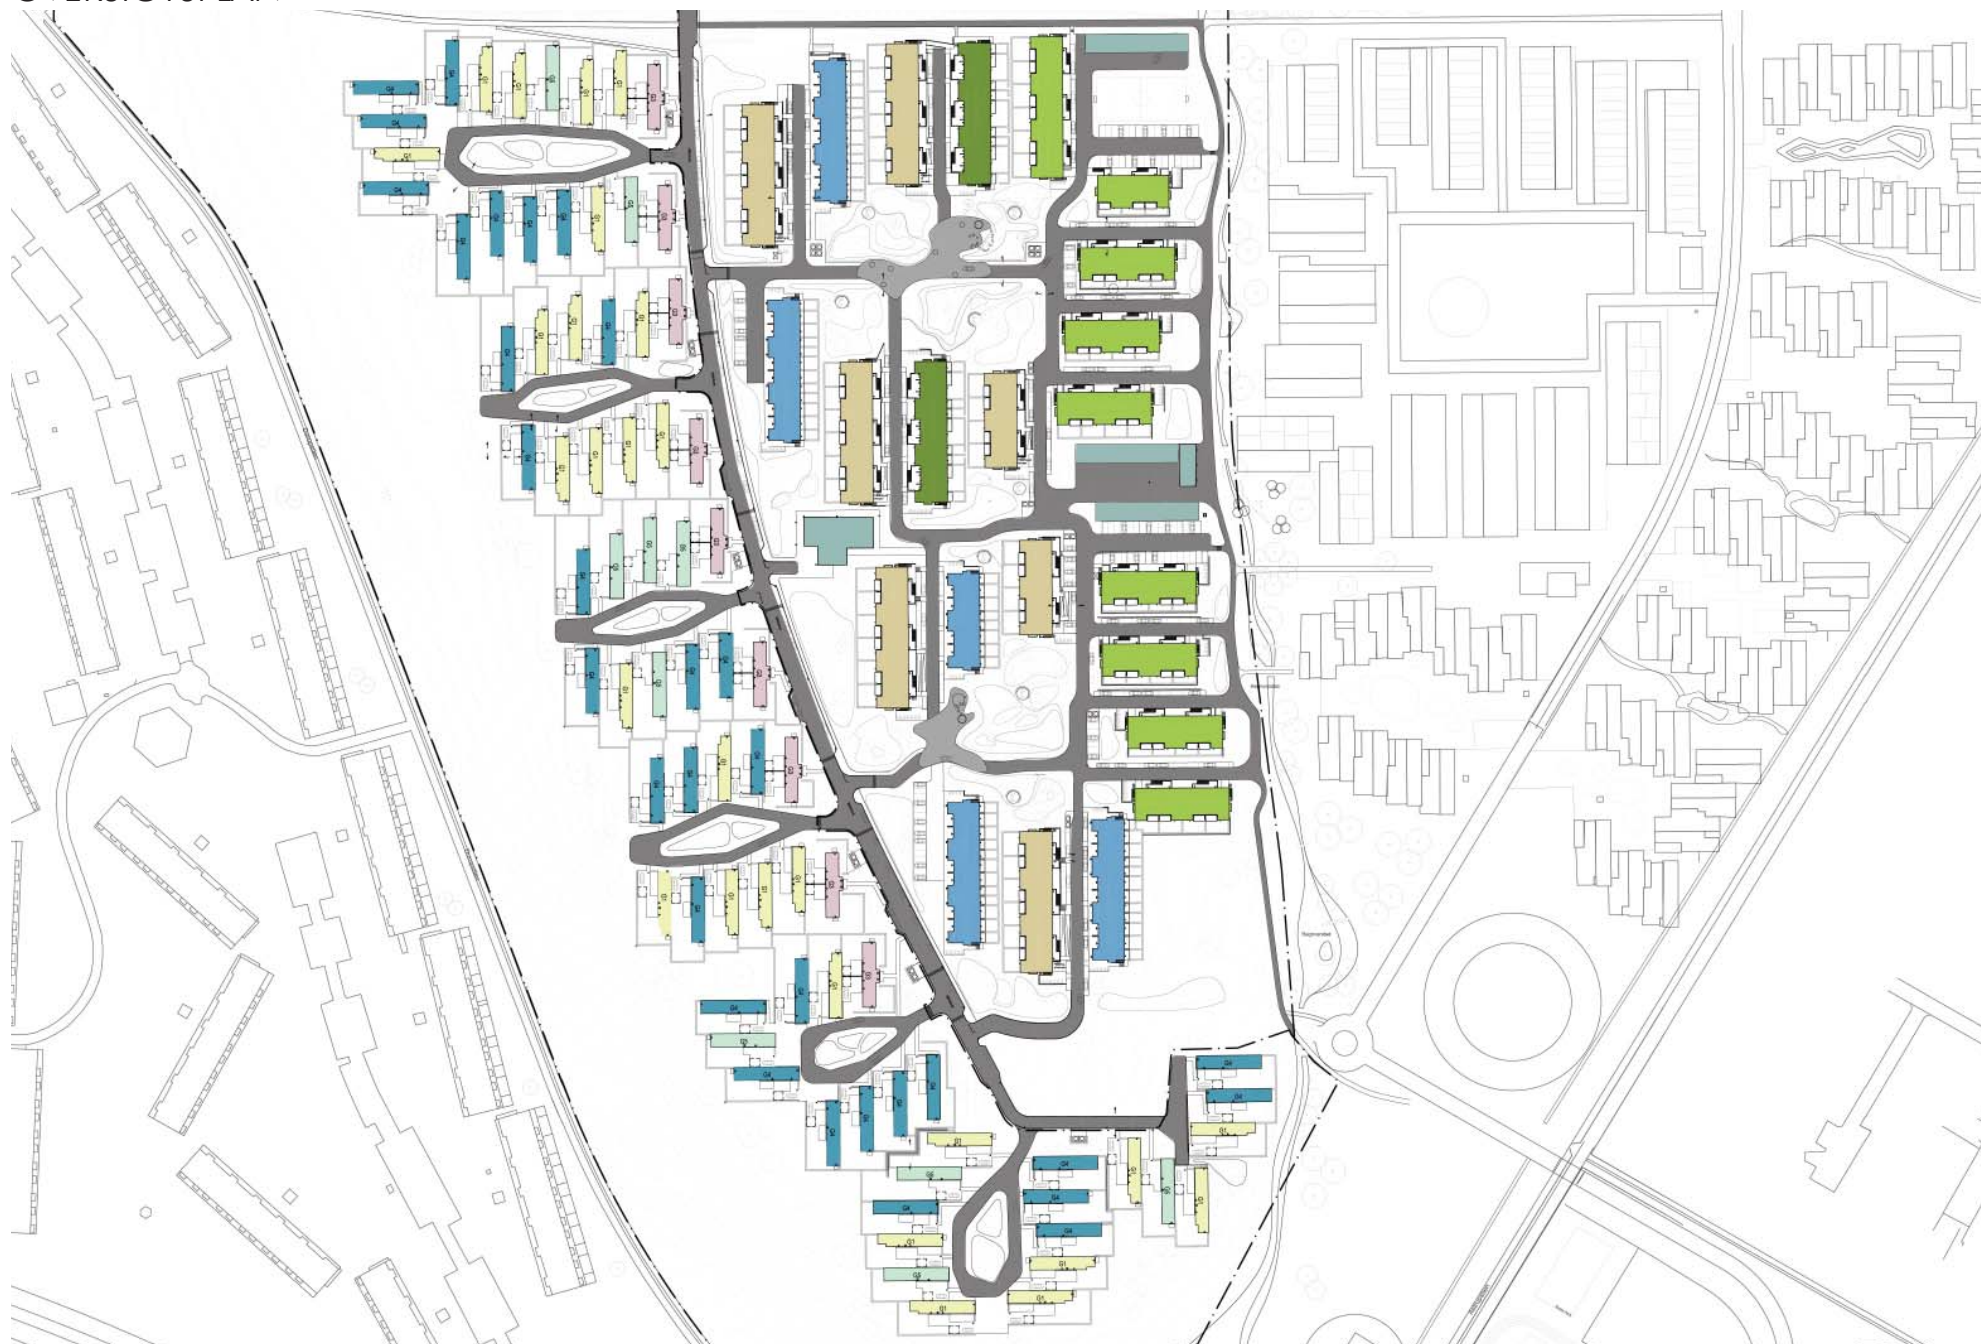

KILDEPARKEN

Beboerstormøde, Tirsdag d. 17.06.2014

OVERSIGTSPLAN

BLOKKE

BEPLANTNING - TRÆER

Fylt blomstret fuglekirsebær

Japansk kirsebær

BEPLANTNING - TRÆER

Hæg

Paradisæble

REFERENCFOTOS, RØD ASFALT

KILDEPARKEN

Beboerstormøde, Tirsdag d. 17.06.2014