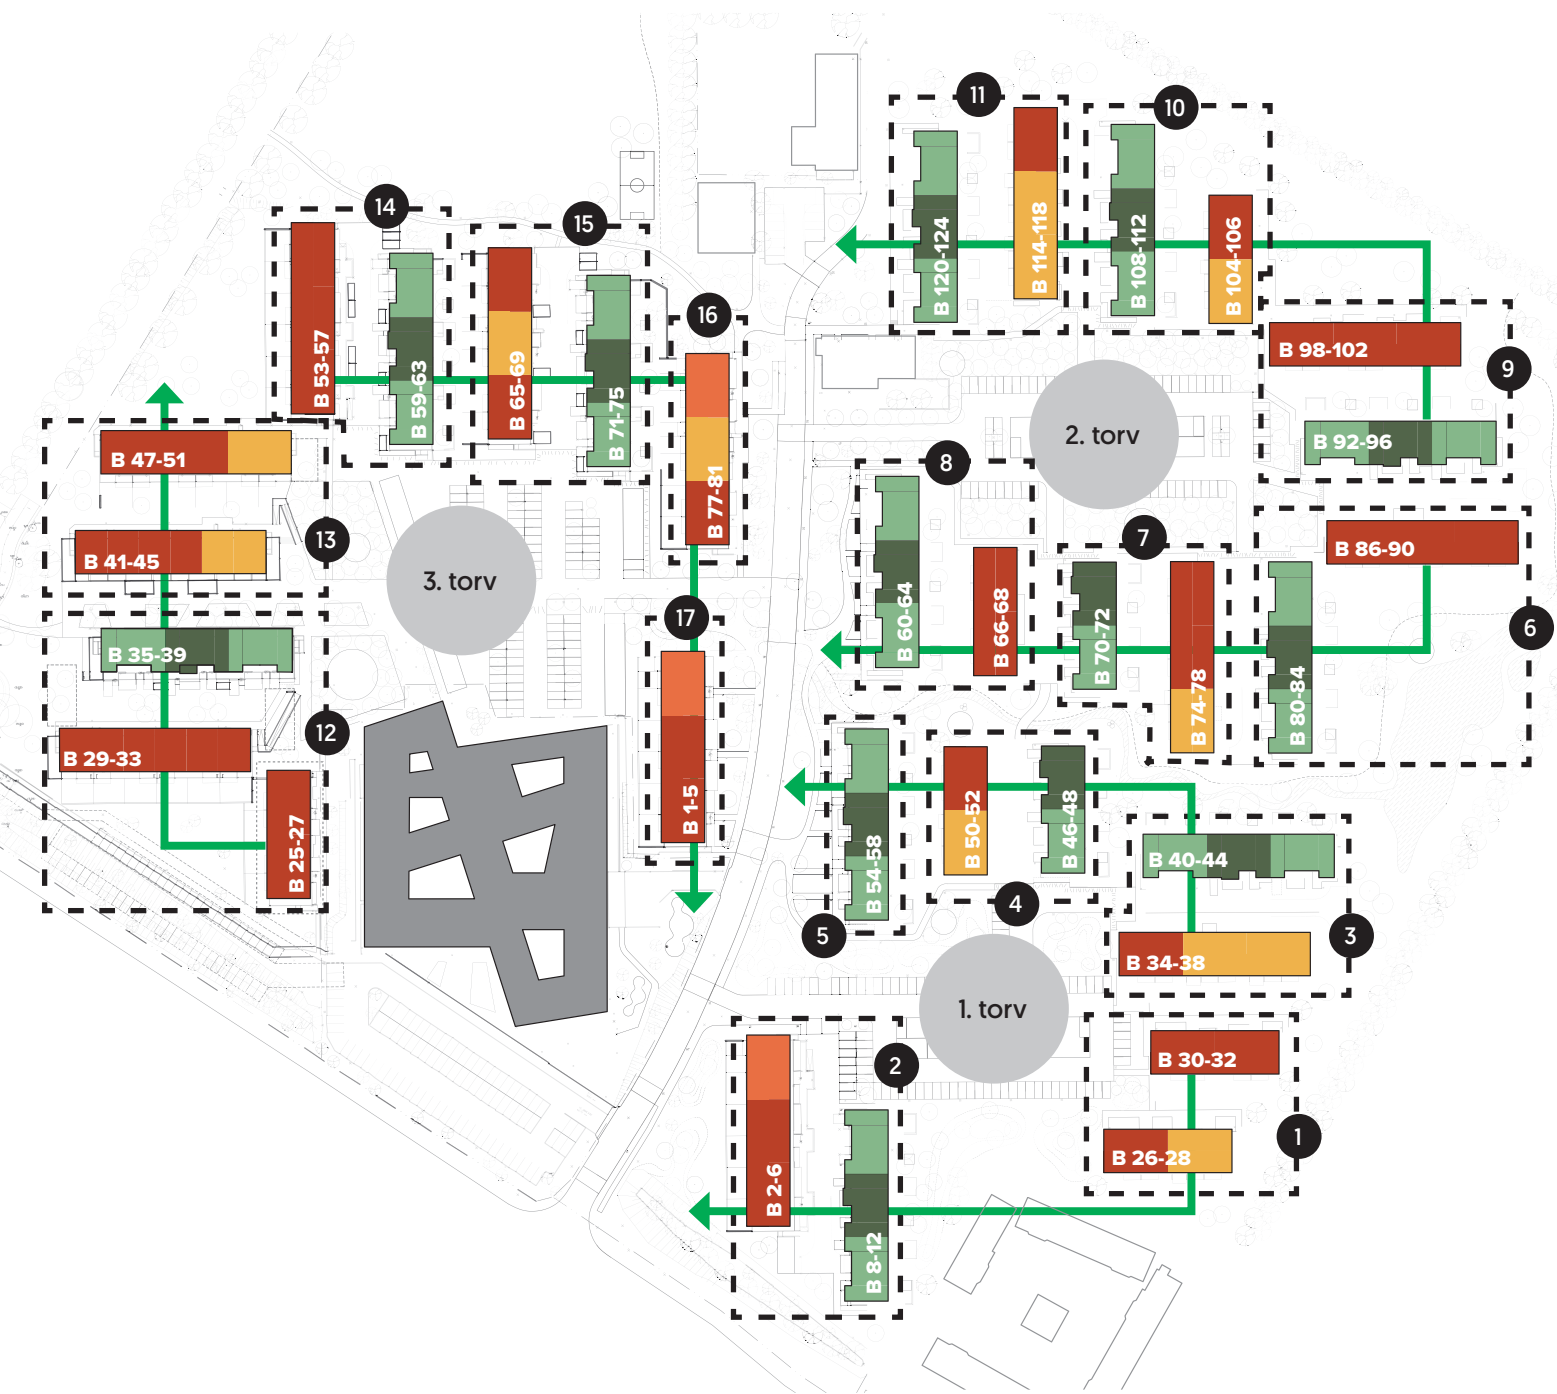

Foreløbig tidsplan – forbehold for ændringer.